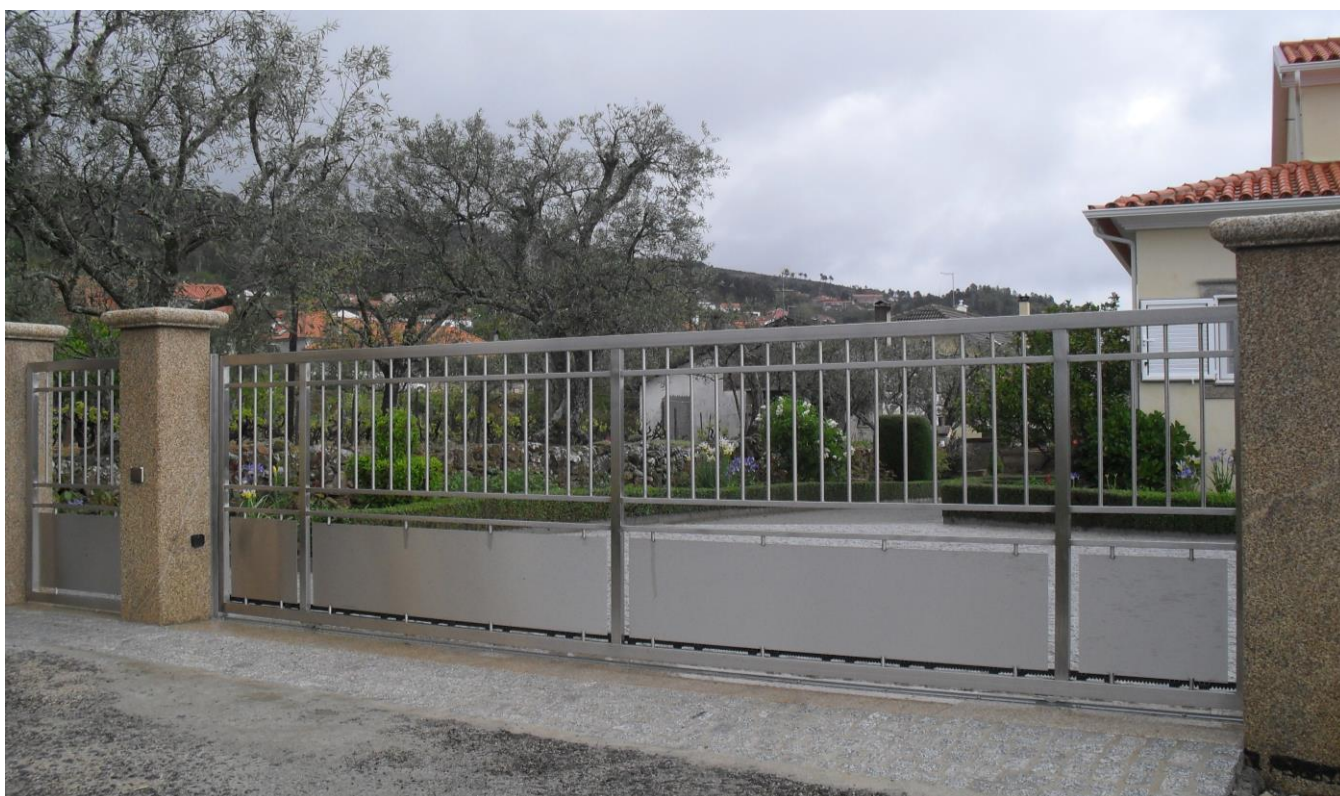

REF. INOX P64