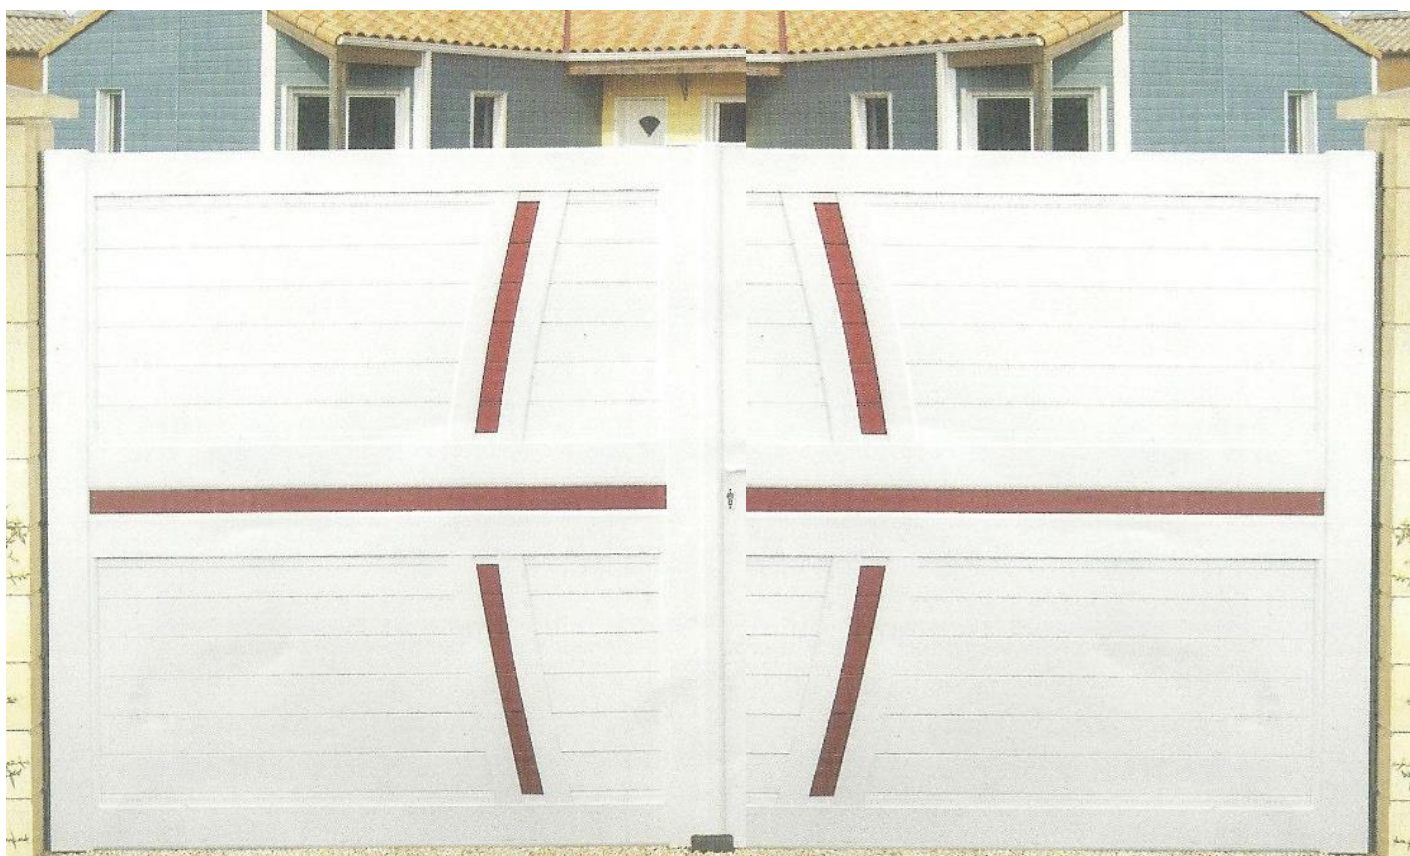

REF. ALUMINIO P44