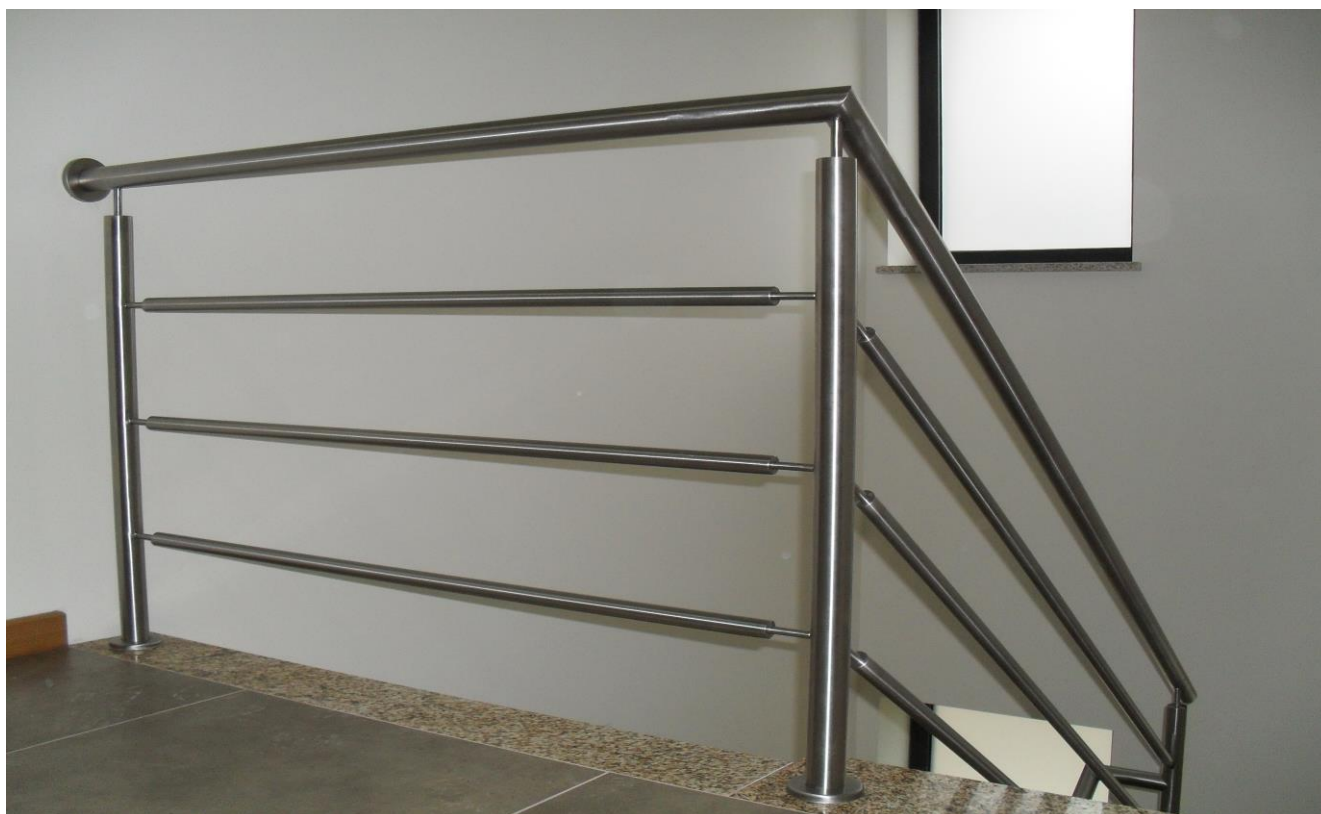

REF. INOX G39