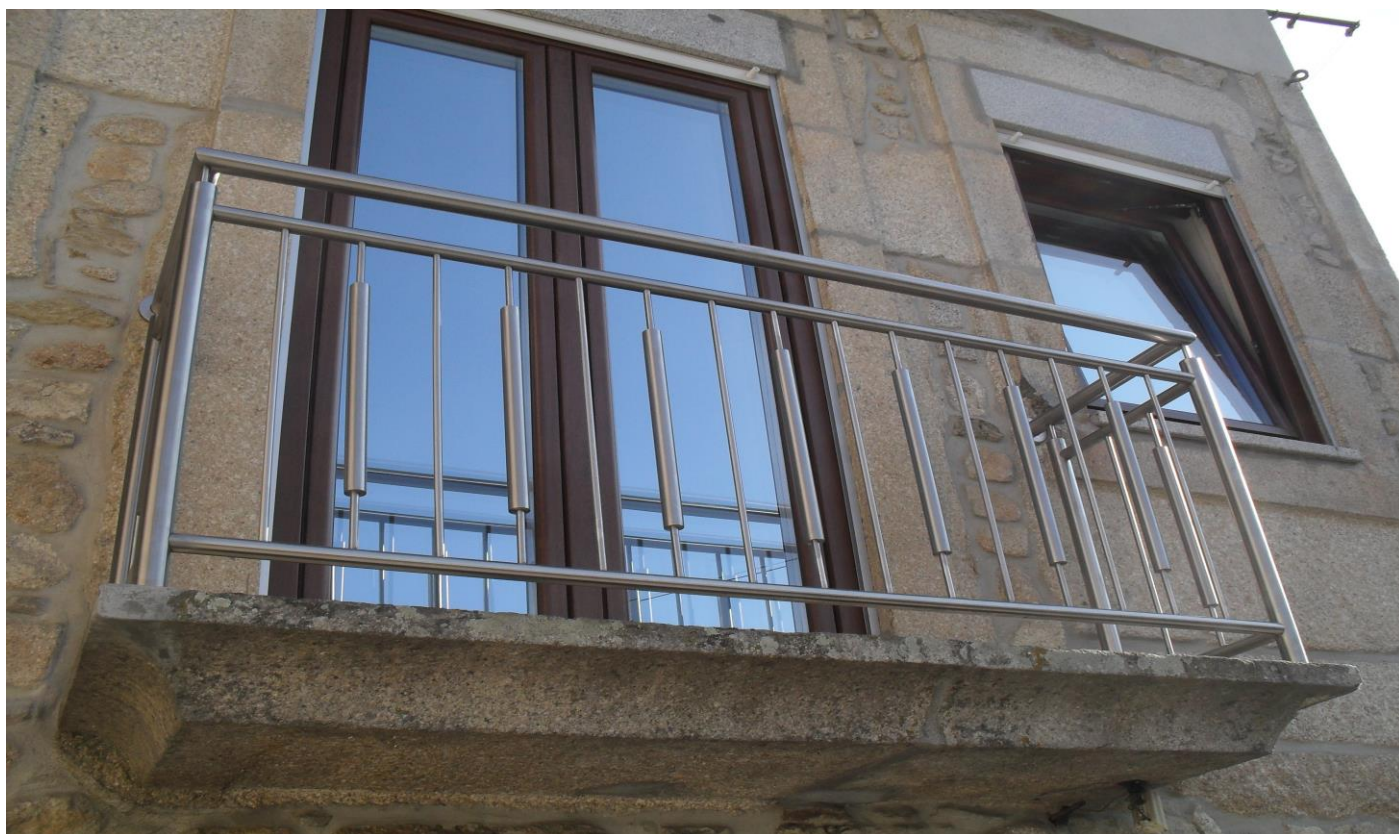

REF. INOX G38