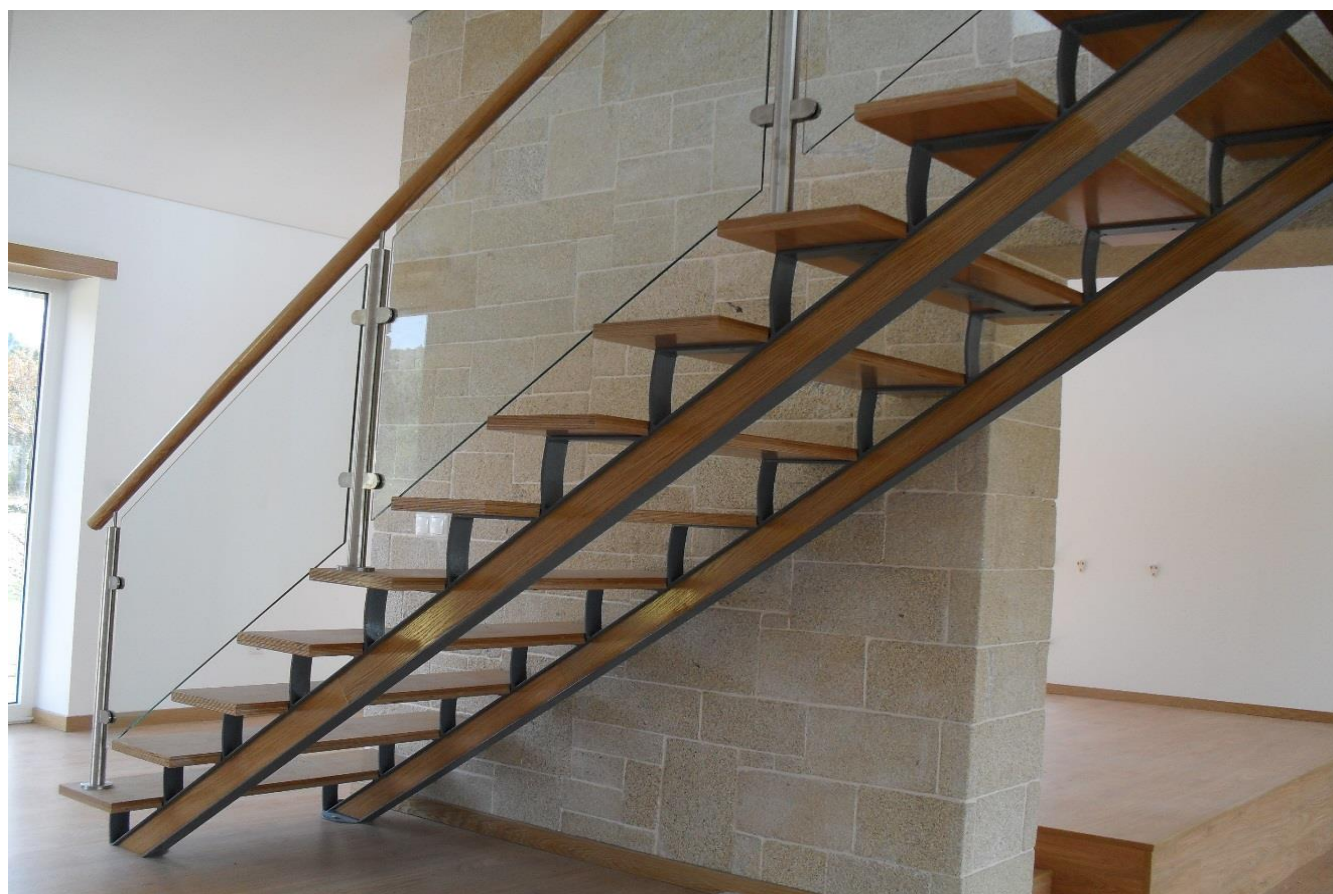

REF. INOX G17

REF. INOX G18

REF. INOX G19

MOIMENTALFER SERRALHARIA CIVIL, LDA

FÁBRICA DE CAIXILHARIA EM PVC, ALUMÍNIO, INOX, PORTAS SECCIONADAS E AUTOMATISMOS

Parque Industrial, Lote 14, 3620 – 317 Moimenta da Beira - Tel. 254584120 – Fax: 254584121 - E-mail: moimentalfer@sapo.pt