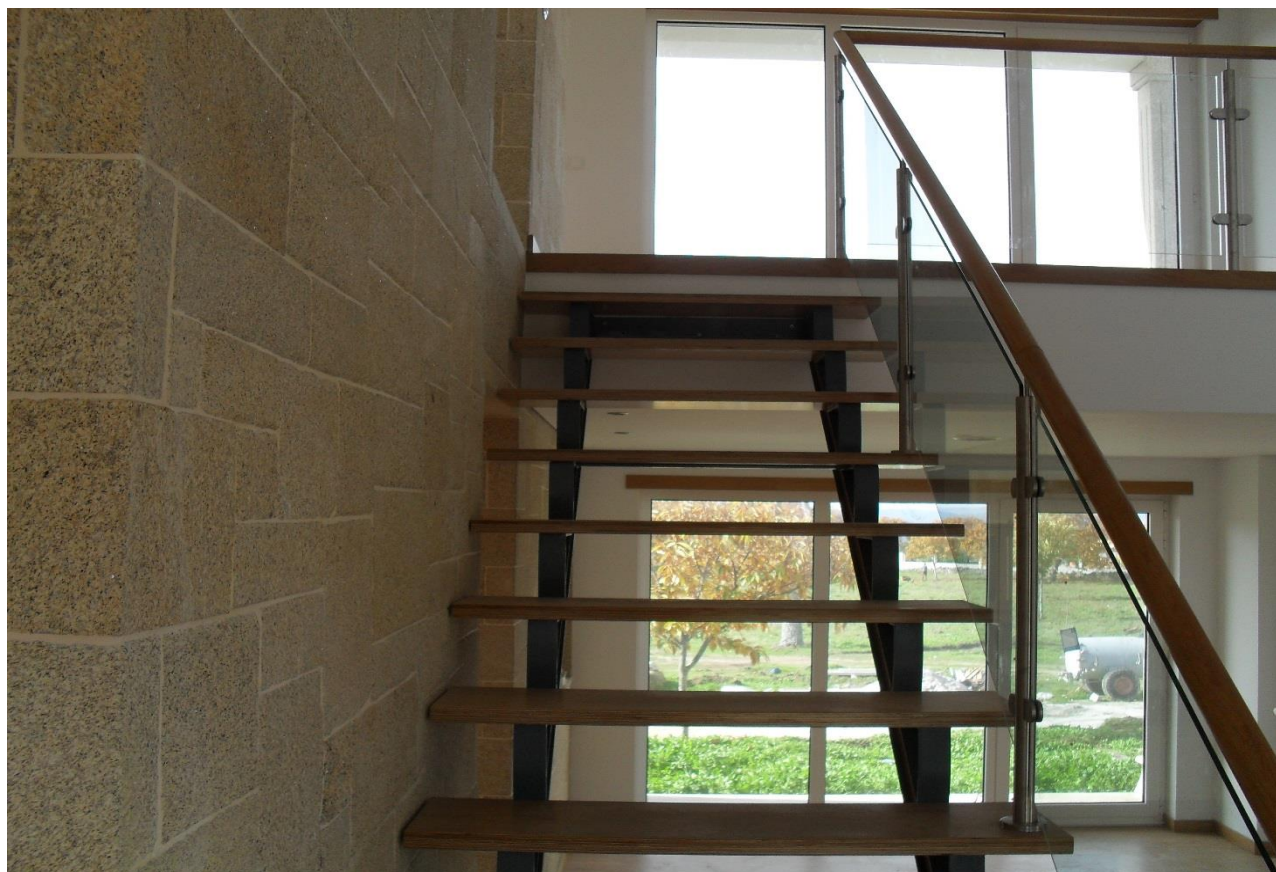

REF. INOX G17

REF. INOX G18

REF. INOX G19

MOIMENTALFER SERRALHARIA CIVIL, LDA

FÁBRICA DE CAIXILHARIA EM PVC, ALUMÍNIO, INOX, PORTAS SECCIONADAS E AUTOMATISMOS

Parque Industrial, Lote 14, 3620 – 317 Moimenta da Beira - Tel. 254584120 – Fax: 254584121 - E-mail: moimentalfer@sapo.pt